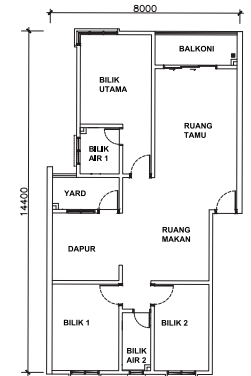

IKLAN INI TELAH DILULUSKAN OLEH JABATAN PERUMAHAN NEGARA

ehartanah.lphs.gov.my

gambaran pelukis

PELAN TAPAK

PELAN LANTAI

Aras Bawah

Luas binaan
1,000 kps

Aras 1 & Aras 2

Luas binaan
1,000 kps

 **3** bilik +  **2** bilik air |  **2** Tempat letak kereta |  **Seluas 1,000 kps** | **54** Unit | **3** Tingkat |  Ruang jemuran

gambaran pelukis

gambaran pelukis

SPESIFIKASI

STRUKTUR		: Rangka Konkrit Bertetulang
BUMBUNG		: Kepingan Bumbung Logam
KERANGKA BUMBUNG		: Kerangka Kuda Keluli
DINDING		: Bata Simen
SILING		: Siling Plaster/ Siling Lepa / Kepingan Siling
TINGKAP		: Tingkap Kaca Berbingkai Aluminium
PINTU	Pintu Utama Lain-Lain	: Pintu Kayu : Pintu Papan
KUNCI		: Set Kunci
KEMASAN DINDING	Dapur Bilik Air	: Jubin : Jubin
KEMASAN LANTAI	Ruang Tamu/ Ruang Makan/Dapur Bilik Air Bilik Tidur Teres (Jenis A) / Balkoni (Jenis B) Yard	: Jubin : Jubin : Jubin : Simen : Simen
KELENGKAPAN SANITARI	Dapur Bilik Air	: Sinki & Pili Air : Mangkuk Tandas, Besen Cuci Tangan Pancuran Mandi & Pili Air
PAGAR (Jenis A sahaja)		: Pagar Dawai
PEPASANGAN ELEKTRIK		: 14 Punca Kuasa 13A : 13 Punca Kuasa Kipas Siling : 4 Punca Kuasa Penghawa Dingin : 1 Soket Data : 1 Soket SMATV : 1