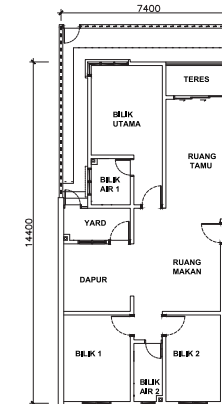

IKLAN INI TELAH DILULUSKAN OLEH JABATAN PERUMAHAN NEGARA

ehartanah.lphs.gov.my

gambaran pelukis

PELAN TAPAK

PELAN LANTAI

Aras Bawah

Luas binaan
1,000 kps

Aras 1 & Aras 2

Luas binaan
1,000 kps

 **3** bilik +  **2** bilik air |  **2** Tempat letak kereta |  **Seluas 1,000 kps** | **54** Unit | **3** Tingkat |  Ruang jemuran

gambaran pelukis

gambaran pelukis

SPESIFIKASI

STRUKTUR		: Rangka Konkrit Bertetulang
BUMBUNG		: Kepingan Bumbung Logam
KERANGKA BUMBUNG		: Kerangka Kuda Keluli
DINDING		: Bata Simen
SILING		: Siling Plaster/ Siling Lepa / Kepingan Siling
TINGKAP		: Tingkap Kaca Berbingkai Aluminium
PINTU	Pintu Utama Lain-Lain	: Pintu Kayu : Pintu Papan
KUNCI		: Set Kunci
KEMASAN DINDING	Dapur Bilik Air	: Jubin : Jubin
KEMASAN LANTAI	Ruang Tamu/ Ruang Makan/Dapur Bilik Air Bilik Tidur Teres (Jenis A) / Balkoni (Jenis B) Yard	: Jubin : Jubin : Jubin : Simen : Simen
KELENGKAPAN SANITARI	Dapur Bilik Air	: Sinki & Pili Air : Mangkuk Tandas, Besen Cuci Tangan Pancuran Mandi & Pili Air
PAGAR (Jenis A sahaja)		: Pagar Dawai
PEPASANGAN ELEKTRIK		: 14 Punca Kuasa 13A : 13 Punca Kuasa Kipas Siling : 4 Punca Kuasa Penghawa Dingin : 1 Soket Data : 1 Soket SMATV : 1