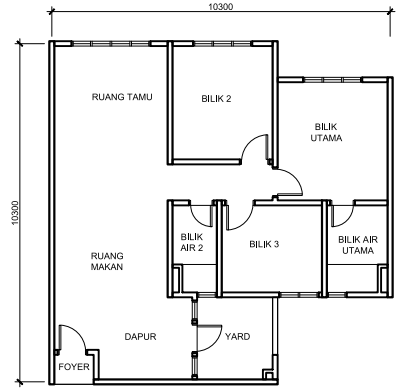

ehartanah.lphs.gov.my

gambaran pelukis

3 bilik + 2 bilik air | 2 Tempat letak kereta | Seluas 800 & 1,000 kps | 168 Unit | 17 Tingkat | Ruang jemuran

PELAN TAPAK

PELAN LANTAI

JENIS C

Luas binaan 800 kps

JENIS D

Luas binaan 1,000 kps

SPESIFIKASI

STRUKTUR		: Konkrit Tetulang
BUMBUNG		: Bumbung Rata
KERANGKA BUMBUNG		: Konkrit Tetulang
DINDING		: Dinding Bata
SILING		: Skim Coat/Plaster Siling
TINGKAP		: Tingkap Kaca Berbingkai Aluminium
PINTU	Pintu Utama & Lain-Lain	: Pintu Kayu
KUNCI		: Set Kunci
KEMASAN DINDING	Dapur	: Jubin
	Bilik Air	: Jubin
	Lain-Lain	: Lapan & Cat
KEMASAN LANTAI	Ruang Tamu/ Ruang Makan/Dapur	: Jubin
	Bilik Tidur	: Jubin
	Bilik Air	: Jubin
	Yard	: Jubin
KELENGKAPAN SANITARI	Dapur	: Sinki Dapur Serta Pili Sinki
	Bilik Air	: Tandas Duduk, Basin Cuci Tangan beserta Pili Basin, Pili Air & Pili Pancuran Mandi.
PEPASANGAN ELEKTRIK	Punca Lampu	: 13
	Punca Soket	: 11
	Punca Kuasa Kipas Siling	: 5
	Soket TV	: 1
	Soket Data	: 1
	Punca Loceng Pintu	: 1