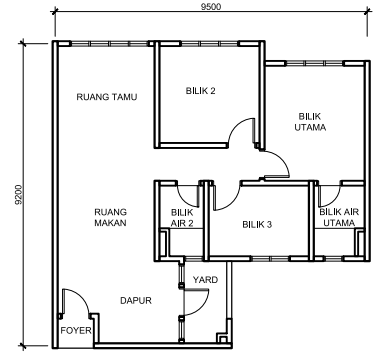

ehartanah.lphs.gov.my

gambaran pelukis

3 bilik + 2 bilik air | 2 Tempat letak kereta | Seluas 800 & 1,000 kps | 168 Unit | 17 Tingkat | Ruang jemuran

PELAN TAPAK

PELAN LANTAI

JENIS C

Luas binaan 800 kps

JENIS D

Luas binaan 1,000 kps

SPESIFIKASI

STRUKTUR		: Konkrit Tetulang
BUMBUNG		: Bumbung Rata
KERANGKA BUMBUNG		: Konkrit Tetulang
DINDING		: Dinding Bata
SILING		: Skim Coat/Plaster Siling
TINGKAP		: Tingkap Kaca Berbingkai Aluminium
PINTU	Pintu Utama & Lain-Lain	: Pintu Kayu
KUNCI		: Set Kunci
KEMASAN DINDING	Dapur	: Jubin
	Bilik Air	: Jubin
	Lain-Lain	: Lapan & Cat
KEMASAN LANTAI	Ruang Tamu/ Ruang Makan/Dapur	: Jubin
	Bilik Tidur	: Jubin
	Bilik Air	: Jubin
	Yard	: Jubin
KELENGKAPAN SANITARI	Dapur	: Sinki Dapur Serta Pili Sinki
	Bilik Air	: Tandas Duduk, Basin Cuci Tangan beserta Pili Basin, Pili Air & Pili Pancuran Mandi.
PEPASANGAN ELEKTRIK	Punca Lampu	: 13
	Punca Soket	: 11
	Punca Kuasa Kipas Siling	: 5
	Soket TV	: 1
	Soket Data	: 1
	Punca Loceng Pintu	: 1