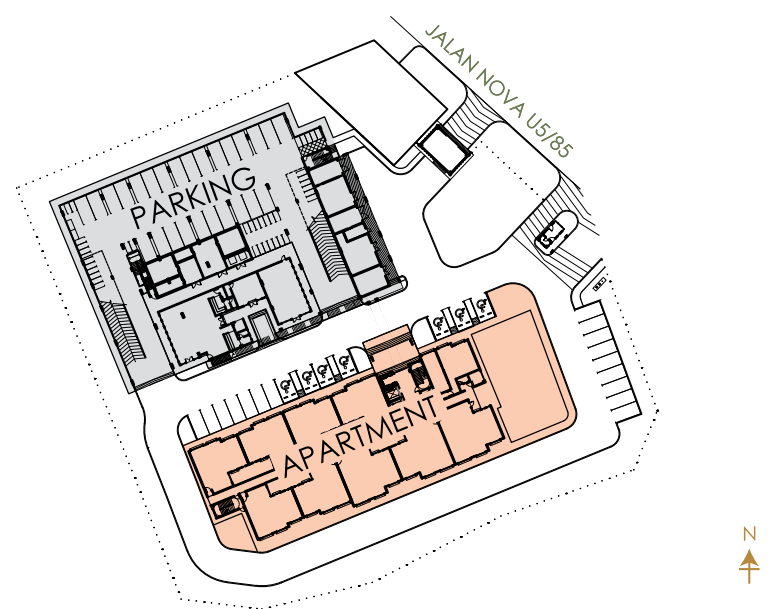

ehartanah.lphs.gov.my

gambaran pelukis

3 bilik + 2 bilik air | 2 Tempat letak kereta | Seluas 800 & 1,000 kps | 168 Unit | 17 Tingkat | Ruang jemuran

PELAN TAPAK

PELAN LANTAI

JENIS C

Luas binaan 800 kps

JENIS D